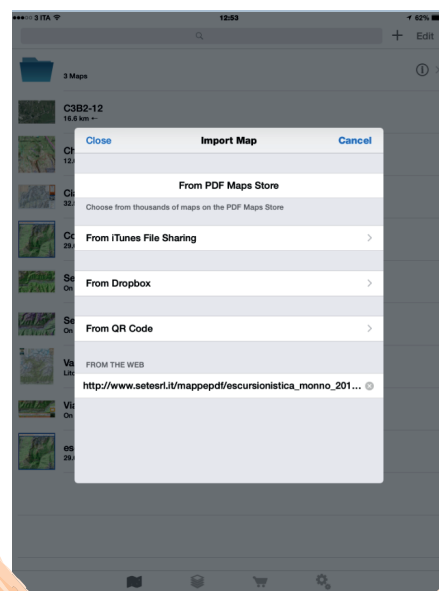

3

Adesso puoi navigare
tranquillamente sui sentieri di
Monno in modalità OFFLINE
senza connessione telefonica

5

4

Inserire nella casella
FROM THE WEB
[http://www.setesrl.it/
mappedpdf/escursionisticaomonno2015.pdf](http://www.setesrl.it/mappedpdf/escursionisticaomonno2015.pdf)

SCARICARE LA CARTA

Get maps.

Find yourself.

Use tools.