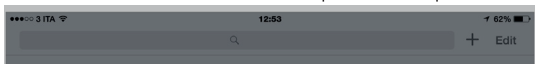

Utilizzare la cartografia di SeTemap
con l'APP Gratuita PDF Map

NAVIGA CON LA CARTOGRAFIA DI MONNO

1 Sc caricare l'APP gratuita PDF MAPS da:

1

2 Installare l'APP
sul proprio
Smartphone o Tablet

2

3 Cliccare su (Import Map)