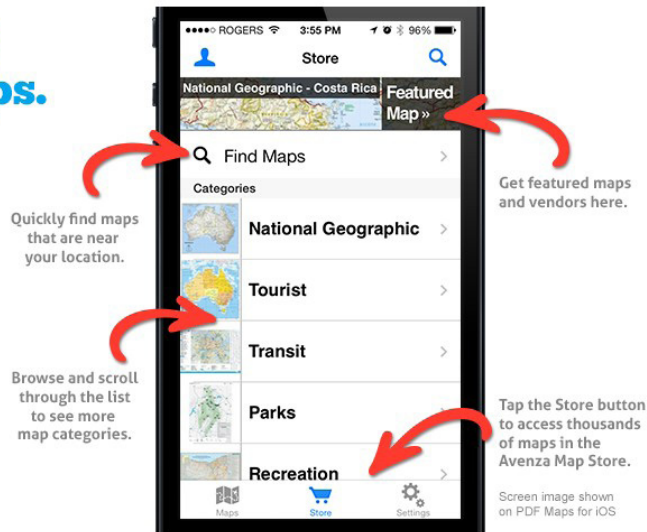

3

Adesso puoi navigare
tranquillamente sui sentieri di
Monno in modalità OFFLINE
senza connessione telefonica

5

4

Inserire nella casella
FROM THE WEB
[http://www.setesrl.it/
mappedpdf/escursionisticaomonno2015.pdf](http://www.setesrl.it/mappedpdf/escursionisticaomonno2015.pdf)

SCARICARE LA CARTA

Get maps.

Find yourself.

Use tools.